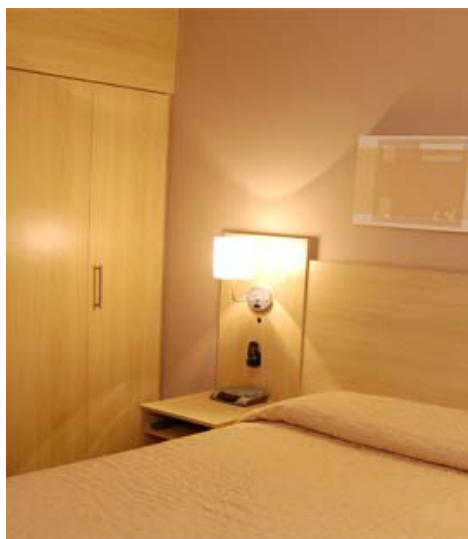

Hotel Howard Johnson TAYAR RESERVAS - on-line

Rua. Tavares Cabral, 61 – Pinheiros -
SP

- Check in 12:00 horas e check out 12:00 horas.
- Estacionamento (incluso diária)
- Café da manhã incluso das 0600 as 1000 horas

Informações

- São 180 apartamentos, TV a cabo, Frigobar, Ar-Condicionado, Cofre, Internet 15 reais diaria 24horas wi fi ou banda larga, Secador de Cabelo e Radio Relógio.
- O Hotel possui: Bar, Restaurante, Serviço de Quarto, Fitness Center, Business Center e Serviço de Lavanderia.

Localização

- Localizado a 400 metros do Local do Evento (Shopping Eldorado), 350 metros do metrô Faria Lima, 9 Km do Aeroporto do Congonhas e 30 Km do Aeroporto de Guarulhos.