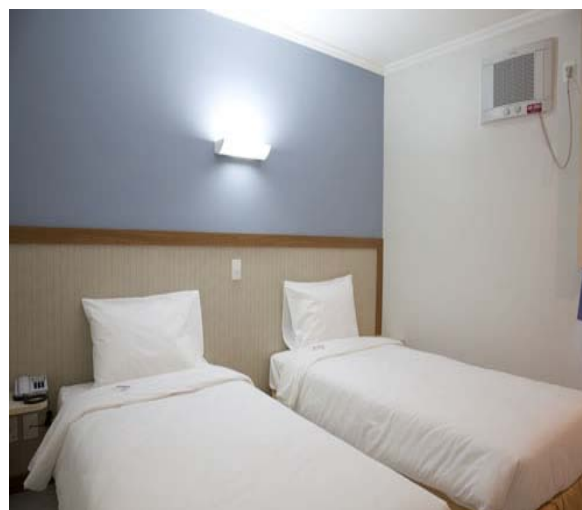

Hotel Spot Ligth By Chieko Aoki - TAYAR RESERVAS - on-line

Av. Jaguaré, 1664
Jaguaré - São Paulo - SP

- Check in 14:00 horas e check out 12:00 horas.
- Estacionamento R$ 8,00 diária
- Café da manhã incluso em nossas diárias

Informações

- Os apartamentos possuem: Fechadura eletrônica, TV a cabo, Workstation, Frigobar (para abastecimento pelo Hospede), Internet Wi-Fi R$ 12,00 24 horas ou 7 dias R$ 35,00, secador de cabelo, espelho de aumento e Tábua e ferro de passar (a ser solicitado na recepção)
- O Hotel possui: Restaurante, Salas de Eventos, Sala de Leitura, Cyber Corner, Estacionamento com manobrista, dely 24 horas.

Localização

- Localizado à 13,5 km do Aeroporto de Congonhas, 45 Km do Aeroporto de Guarulhos (Internacional), 1 km Parque e Shopping Vila Lobos, 1,5 km Ceasa, 5 km Shopping Eldorado e Jóquei Club.
- Localizado a 3 Km do Studio BurtiHD (local do workshop)
- Localizado a 16 Km do Memorial da America Latina (local do congresso)